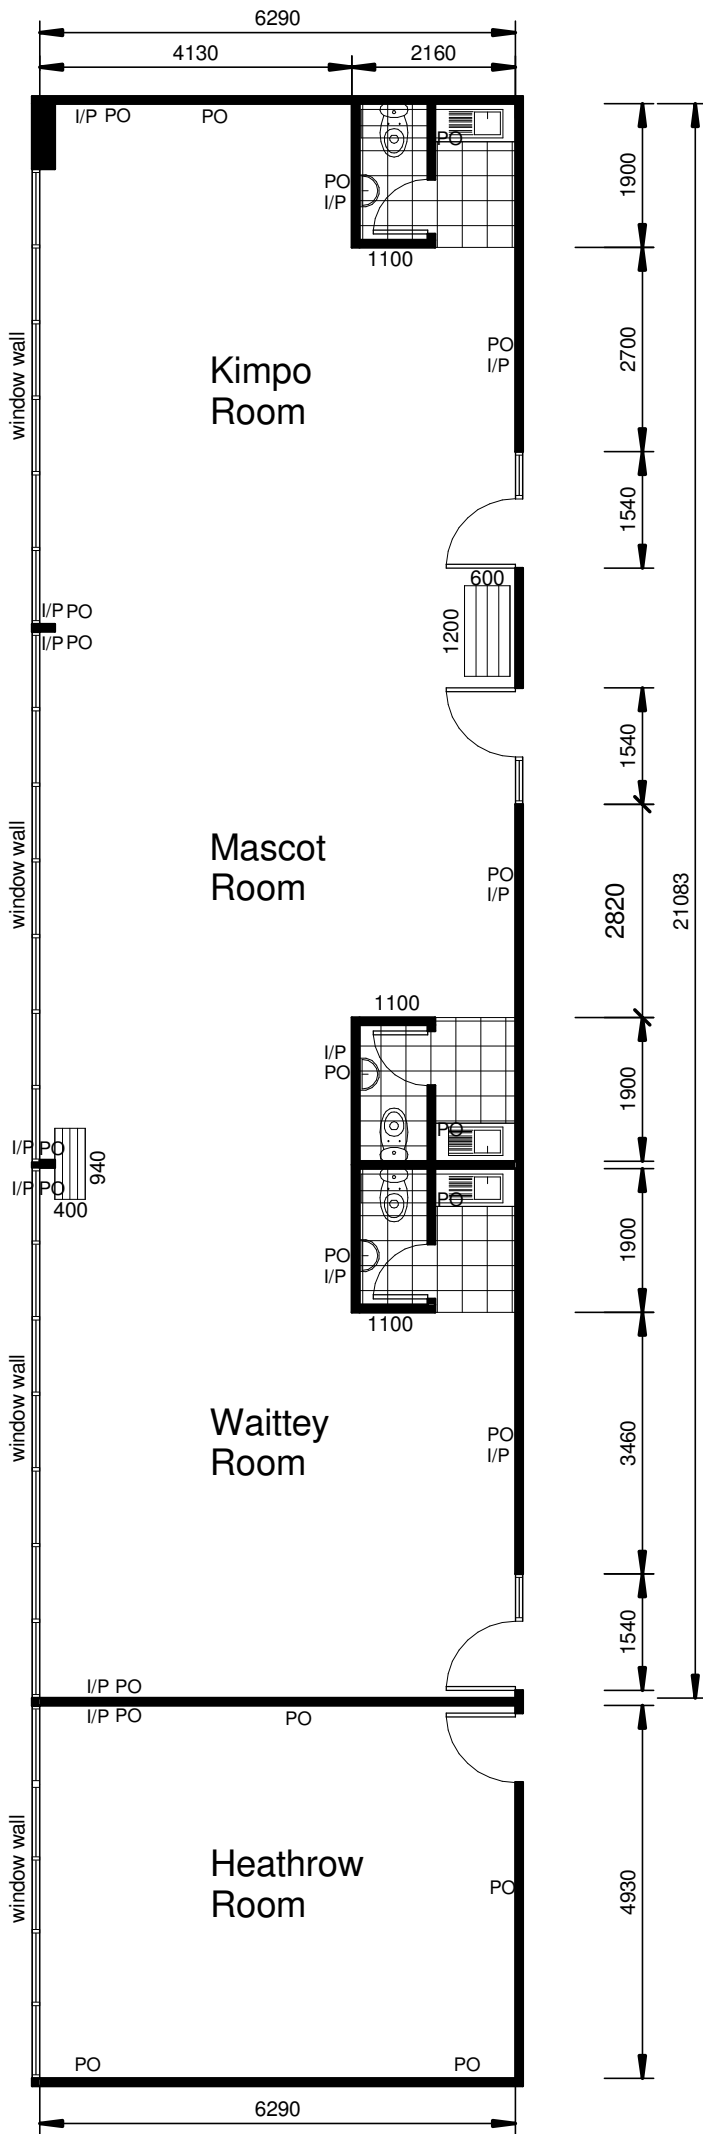

Legend:

PO	Double GPO
I/P	Double Internet/Phone
LO	Lectern Outlets

Option 1

Legend:

PO	Double GPO
I/P	Double Internet/Phone
LO	Lectern Outlets

Option 2

Legend:

PO	Double GPO
I/P	Double Internet/Phone
LO	Lectern Outlets

Option 3

Legend:

PO	Double GPO
I/P	Double Internet/Phone
LO	Lectern Outlets

Option 4