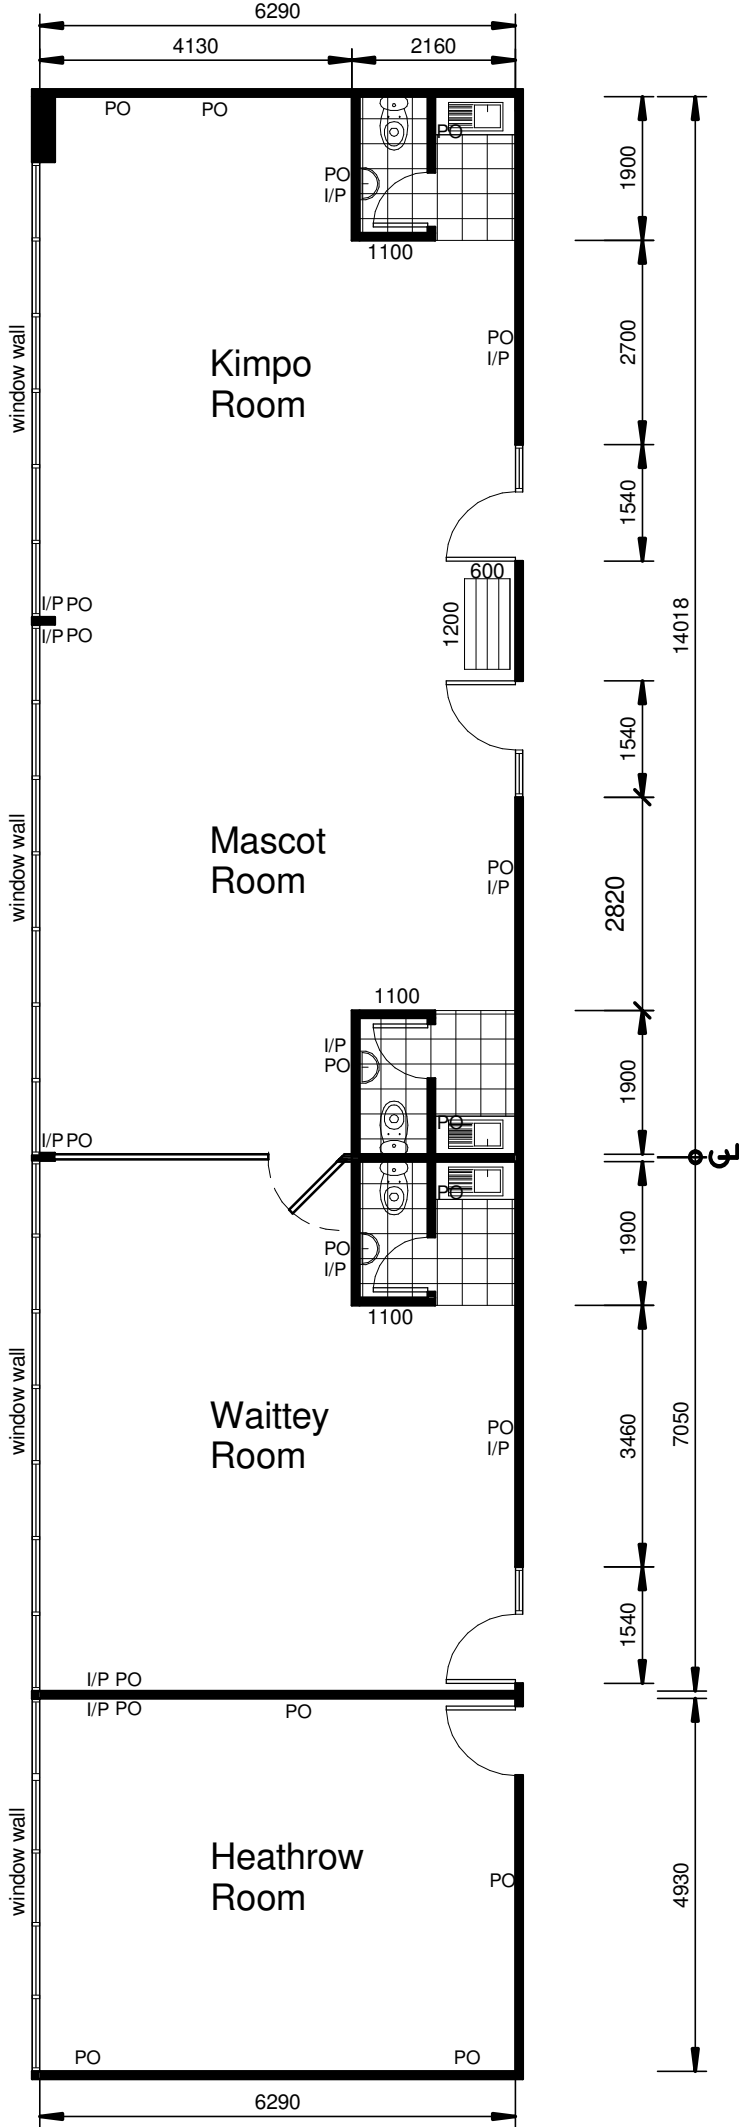

Legend:

PO	Double GPO
I/P	Double Internet/Phone
LO	Lectern Outlets

Option 1

Legend:

PO	Double GPO
I/P	Double Internet/Phone
LO	Lectern Outlets

Option 2

Legend:

PO	Double GPO
I/P	Double Internet/Phone
LO	Lectern Outlets

Option 3

Legend:

PO	Double GPO
I/P	Double Internet/Phone
LO	Lectern Outlets

Option 4